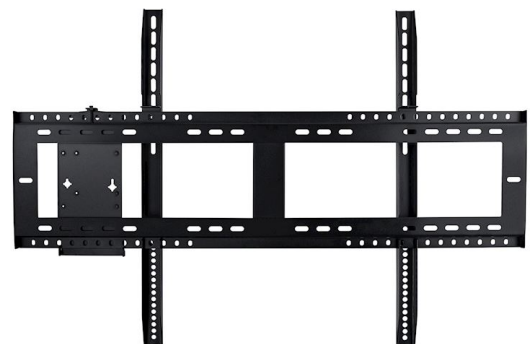

# OWMFP01

Soporte de pared para pantallas planas interactivas Optoma

---

- Soporte de pared diseñado para pantallas planas interactivas Optoma
- Construcción resistente
- Incluye adaptador VESA para instalar Mini-pcs
- Compatible con el trolley ST01

Soporte de pared para pantallas planas interactivas Optoma

## Specifications

EAN: 5055387662513, Colour: Black

---

### General

Dimensiones (ancho x profundidad x alto)	960 x 650 x 46
Peso neto	6 kg
Peso bruto	6.4 kg

---