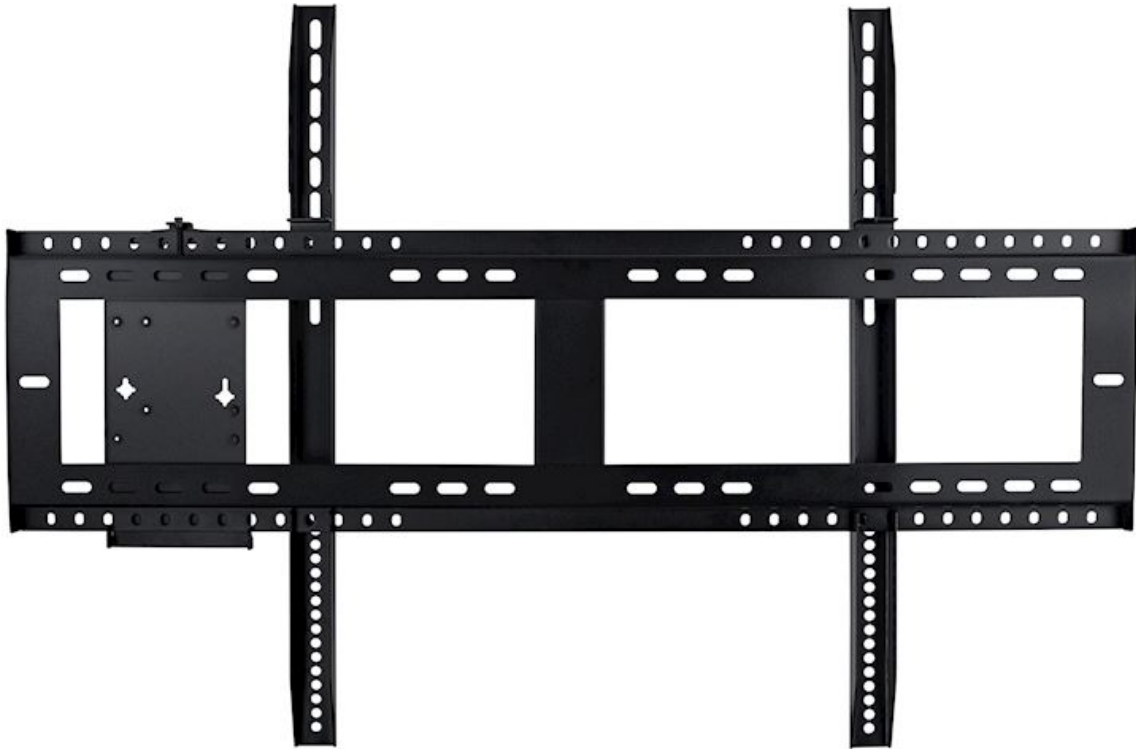

# OWMFP01

Soporte de pared para pantallas planas interactivas Optoma

---

- Soporte de pared diseñado para pantallas planas interactivas Optoma
- Construcción resistente
- Incluye adaptador VESA para instalar Mini-pcs
- Compatible con el trolley ST01

Soporte de pared para pantallas planas interactivas Optoma

## Specifications

EAN: 5055387662513, Colour: Black

---

### General

Dimensiones (ancho x profundidad x alto)	960 x 650 x 46
Peso neto	6 kg
Peso bruto	6.4 kg

---