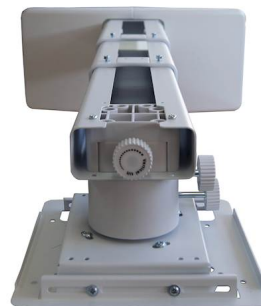

# OWM3000

Soporte para proyector de tiro ultra corto

---

- **Brazo telescópico compacto**
- **Fácil de instalar – ajustable**
- **Gestión del cableado**
- **Compatible con paredes de pladur**

Soporte para proyector de tiro ultra corto

### General

<b>Peso</b>	5kg
<b>Dimensiones (W x D x H)</b>	448 x 407 x 210
<b>Pitch</b>	5°
<b>Roll</b>	5°
<b>Yaw</b>	5°
<b>Adjustable</b>	+/-30mm horizontal shift, +/-40mm vertical shift
<b>Contenido de la caja</b>	Manual de usuario Bolsa de accesorios (tornillos inc, arandelas, brazos de extensión y llaves Allen)
<b>Rango de extensión</b>	407 - 822mm