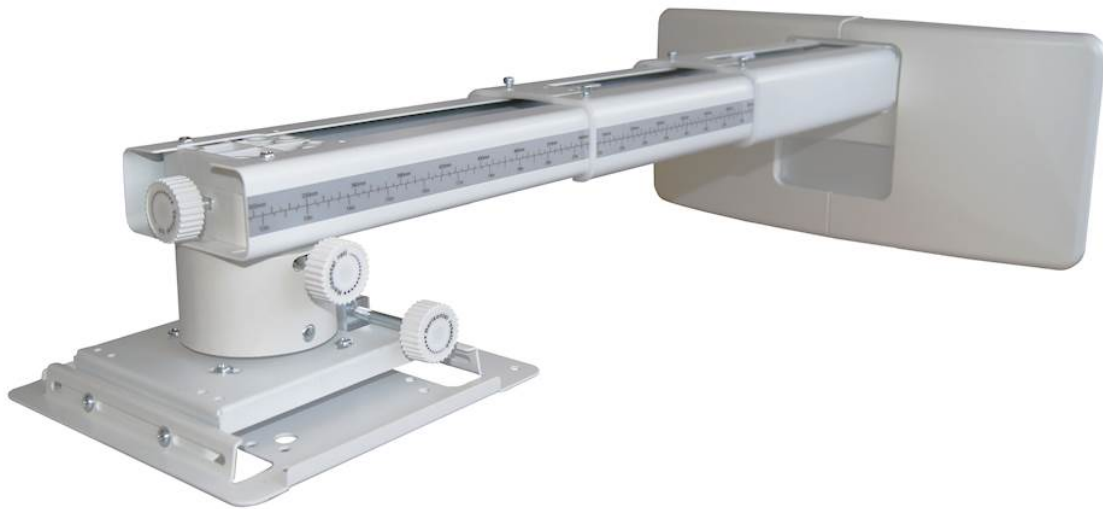

# OWM3000

Soporte para proyector de tiro ultra corto

---

- **Brazo telescópico compacto**
- **Fácil de instalar – ajustable**
- **Gestión del cableado**
- **Compatible con paredes de pladur**

Soporte para proyector de tiro ultra corto

### General

<b>Peso</b>	5kg
<b>Dimensiones (W x D x H)</b>	448 x 407 x 210
<b>Pitch</b>	5°
<b>Roll</b>	5°
<b>Yaw</b>	5°
<b>Adjustable</b>	+/-30mm horizontal shift, +/-40mm vertical shift
<b>Contenido de la caja</b>	Manual de usuario Bolsa de accesorios (tornillos inc, arandelas, brazos de extensión y llaves Allen)
<b>Rango de extensión</b>	407 - 822mm